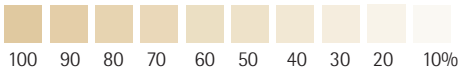

Technische Daten:

- Das Kalendarium wird von uns gestellt und in unserer Standardfarbe Pantone 467 gedruckt.

- Sonderfarben auf Wunsch gegen Aufpreis.
- Wir produzieren im 4/4-farbigem Offset-Druck nach EUROSCALA.
- Logos, Fotos, Dias und Zeichnungen können ohne Probleme integriert werden.
- Wir arbeiten ausschließlich mit Macintosh-Computern und können alle gängigen Dateiformate verwenden. Unsere aktuellen Programmversionen sind QuarkXPress 6.5, InDesign CS2, Freehand MX, Illustrator CS2 und Photoshop CS2. Bitte denken Sie daran, alle benutzten Schriften mitzuliefern.
- Sollten Sie mit Corel Draw arbeiten, speichern Sie Ihre Gestaltungen bitte bis max. Corel 11 ab. Alle Schriften müssen dabei in Kurven konvertiert und in CMYK umgewandelt sein. Sollten Bilder benutzt werden, müssen diese nochmals separat von der Textdatei mitgeliefert werden und ebenfalls in CMYK umgewandelt werden.

Datentransfer:

- Für geringe Datenmengen (bis 3 MB) können Sie Ihre Vorlagen schnell und bequem an service@derwerbekalender.de senden.
- Für größere Datenmengen steht Ihnen unser FTP-Server zur Verfügung. Für die Nutzung können Sie sich hier registrieren: [Datenanlieferung](#)
- Sollten doch noch Fragen offen bleiben, zögern Sie nicht die Werbekalender-Hotline anzurufen. Unser Team steht Ihnen jederzeit gerne zur Verfügung. Telefon: (0 23 51) 93 87-50.

Rückseite mit Ferienterminen

Raum für Werbeeindruck

Vorderseite - ohne Werbeeindruck

2007

JANUAR 1 2 3 4 5 6 7 8 9 10 11 12 13 14 15 16 17 18 19 20 21 22 23 24 25 26 27 28 29 30 31

FEBRUAR 1 2 3 4 5 6 7 8 9 10 11 12 13 14 15 16 17 18 19 20 21 22 23 24 25 26 27 28

MÄRZ 1 2 3 4 5 6 7 8 9 10 11 12 13 14 15 16 17 18 19 20 21 22 23 24 25 26 27 28 29 30 31

APRIL 1 2 3 4 5 6 7 8 9 10 11 12 13 14 15 16 17 18 19 20 21 22 23 24 25 26 27 28 29 30

MAI 1 2 3 4 5 6 7 8 9 10 11 12 13 14 15 16 17 18 19 20 21 22 23 24 25 26 27 28 29 30 31

JUNI 1 2 3 4 5 6 7 8 9 10 11 12 13 14 15 16 17 18 19 20 21 22 23 24 25 26 27 28 29 30

JULI 1 2 3 4 5 6 7 8 9 10 11 12 13 14 15 16 17 18 19 20 21 22 23 24 25 26 27 28 29 30 31

AUGUST 1 2 3 4 5 6 7 8 9 10 11 12 13 14 15 16 17 18 19 20 21 22 23 24 25 26 27 28 29 30 31

SEPTEMBER 1 2 3 4 5 6 7 8 9 10 11 12 13 14 15 16 17 18 19 20 21 22 23 24 25 26 27 28 29 30

OCTOBER 1 2 3 4 5 6 7 8 9 10 11 12 13 14 15 16 17 18 19 20 21 22 23 24 25 26 27 28 29 30 31

NOVEMBER 1 2 3 4 5 6 7 8 9 10 11 12 13 14 15 16 17 18 19 20 21 22 23 24 25 26 27 28 29 30

DEZEMBER 1 2 3 4 5 6 7 8 9 10 11 12 13 14 15 16 17 18 19 20 21 22 23 24 25 26 27 28 29 30 31

Karfreitag 6.4. · Ostern 8./9.4. · Himmelf. 17.5. · Pflngsten 27./28.5. · Fronleichnam 7.6. Sommerzeit: 25. März - 28. Oktober 2007
www.DerWerbekalender.de